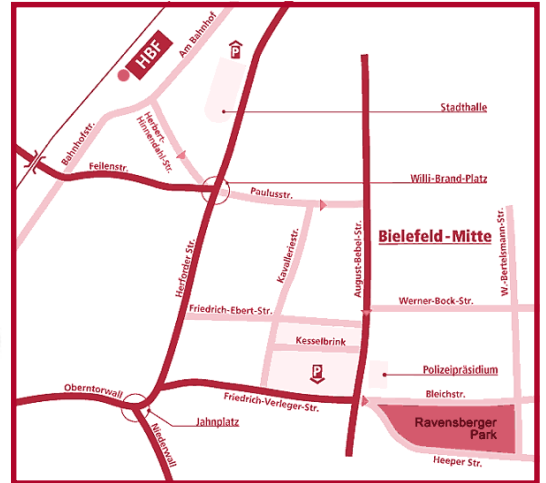

Ravensberger | Park |

www.ravensbergerpark.de

Ravensberger Park 6

33607 Bielefeld

Tel: 0521/96688-0

Fax: 0521/96688-10

info@ravensbergerpark.de