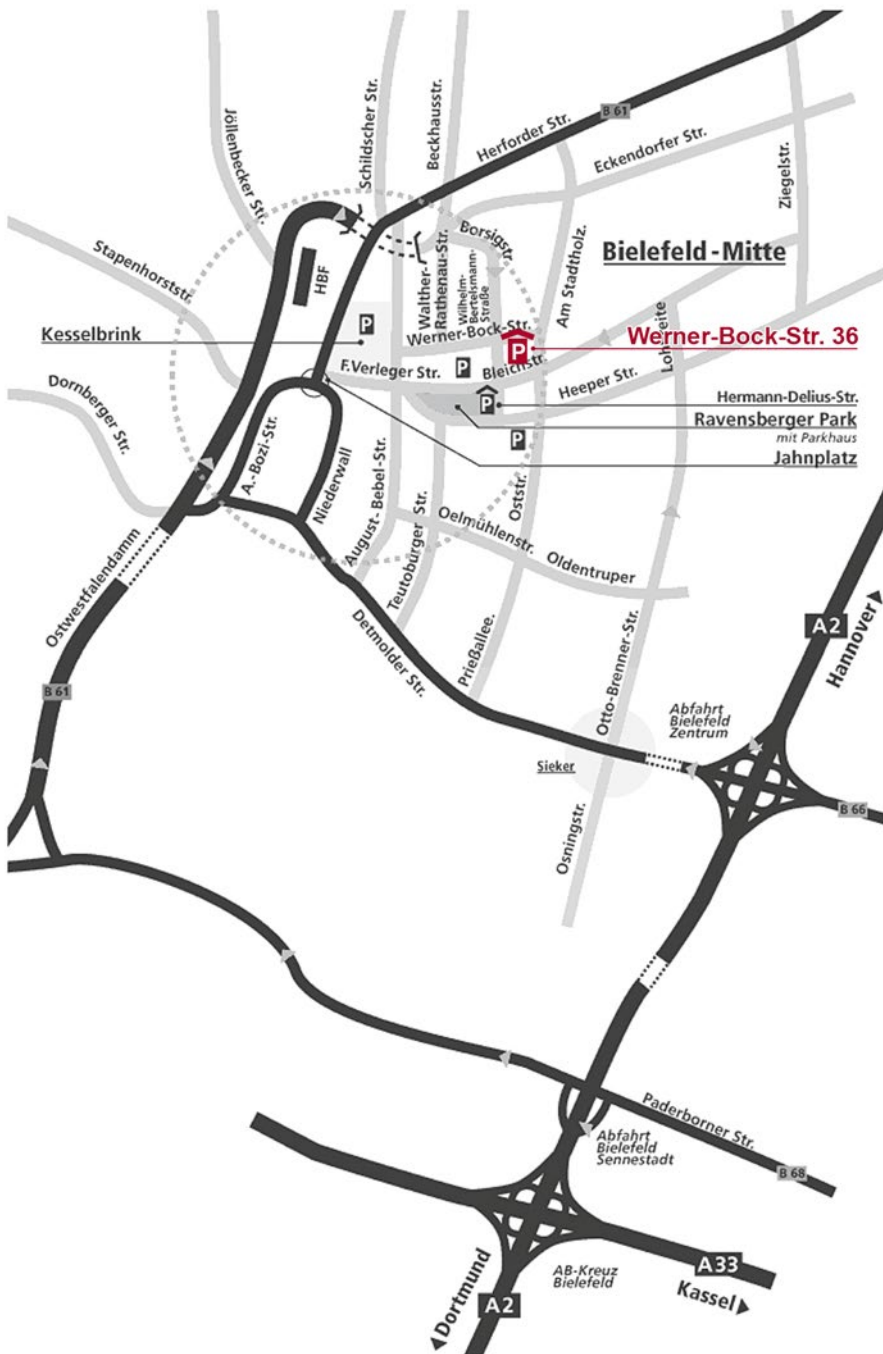

Ravensberger | Park |

www.ravensbergerpark.de

Ravensberger Park 6

33607 Bielefeld

Tel: 0521/96688-0

Fax: 0521/96688-10

info@ravensbergerpark.de